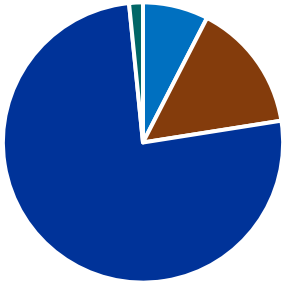

**Police Dispatches  
36591 Total**

- OCSO (2765)
- LPD (5471)
- OCPD (27772)
- PVPD (583)

**Fire Dispatches  
4032 Total**

- BFRD (458)
- WFD (110)
- SOFD (1125)
- AMFEMS (220)
- NOFD (605)
- LFRD (1116)
- PVFD (365)
- TF/FM (35)